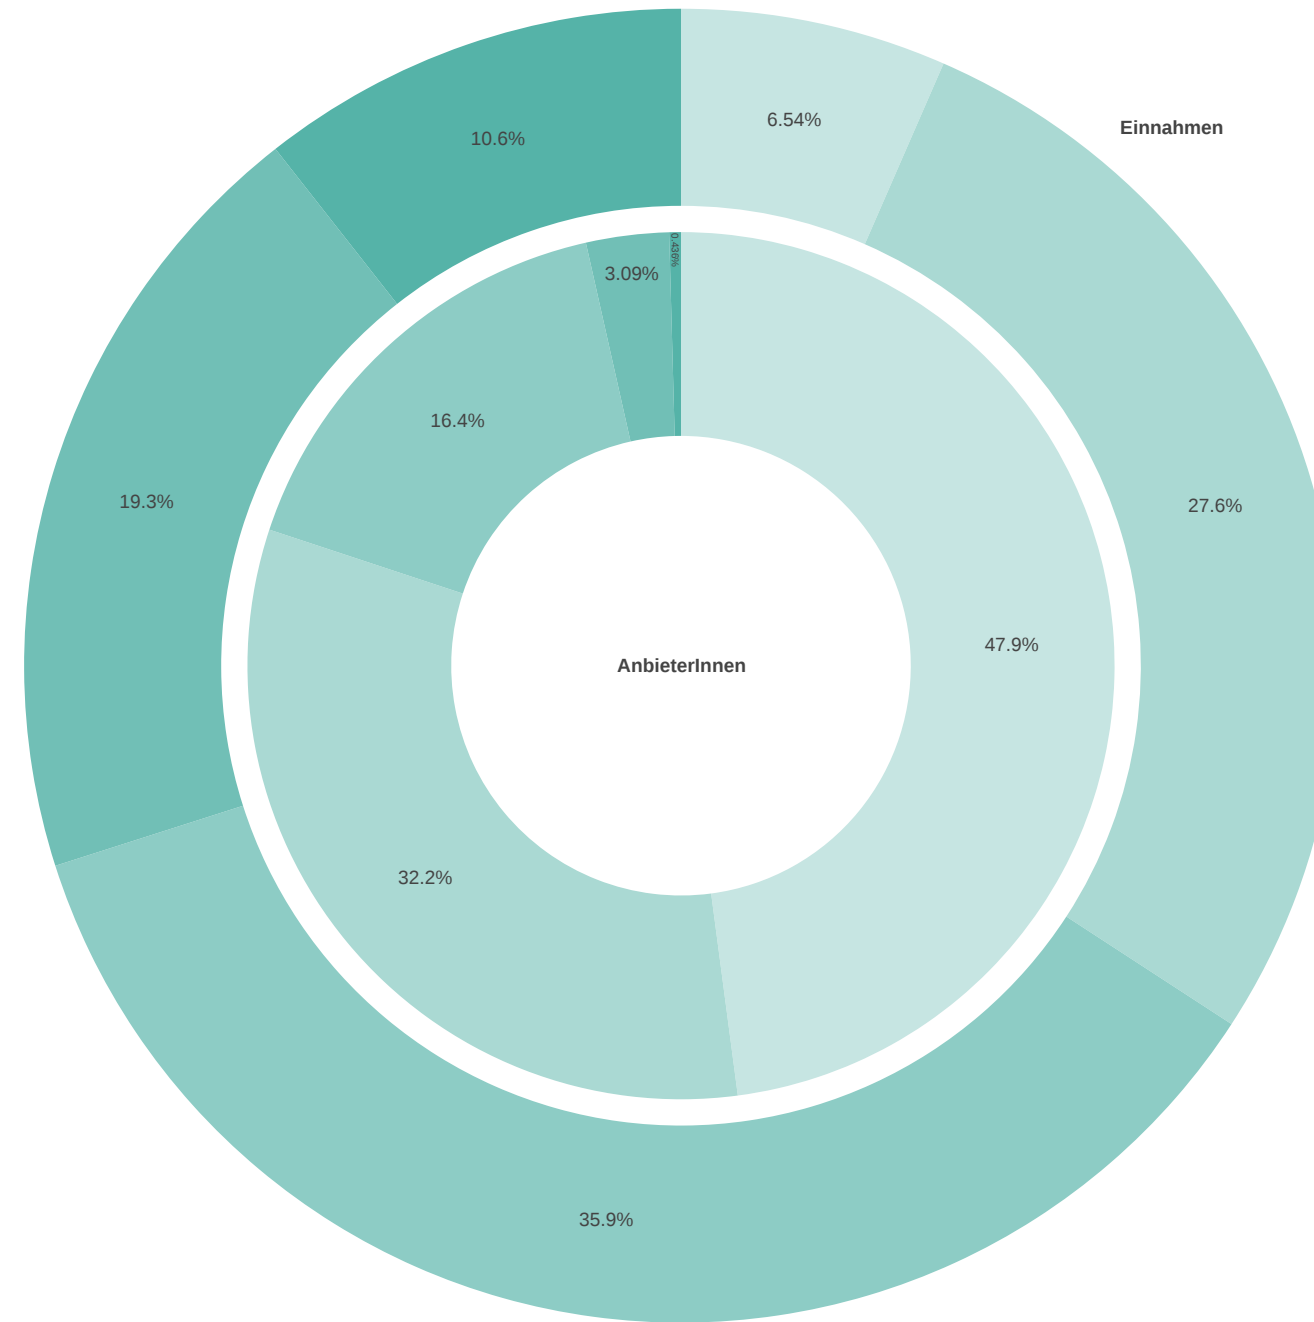

# Einnahmen nach Anbietereinnahmen

- < € 500/mo
- € 500-1.500/mo
- € 1.500-4.500/mo
- € 4.500-13.500/mo
- € 4.500-13.500/mo
- € 13.500+/mo