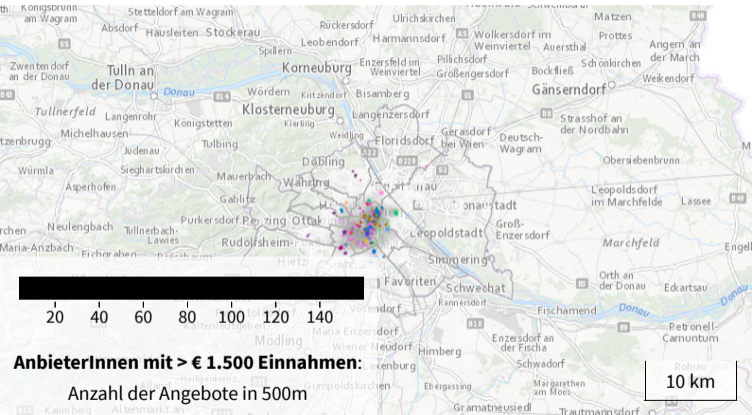

# Top-Verdiener mit den höchsten Einnahmen

AnbieterInnen mit > € 1.500 Einnahmen:

Anzahl der Angebote in 500m

10 km

Quelle: [wherebnb.in/wien](http://wherebnb.in/wien) 2017

Grundkarte: [basemap.at](http://basemap.at)