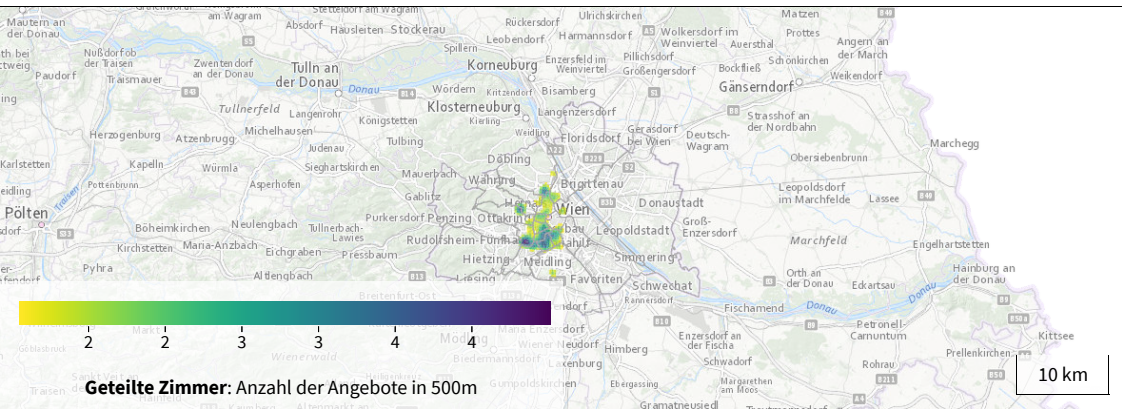

# Dichte Anzahl der Angebote in 500m

Quellen: wherebnb.in/wien 2017 Stadt Wien 2011 Statistik Austria 2017

Grundkarte: basemap.at