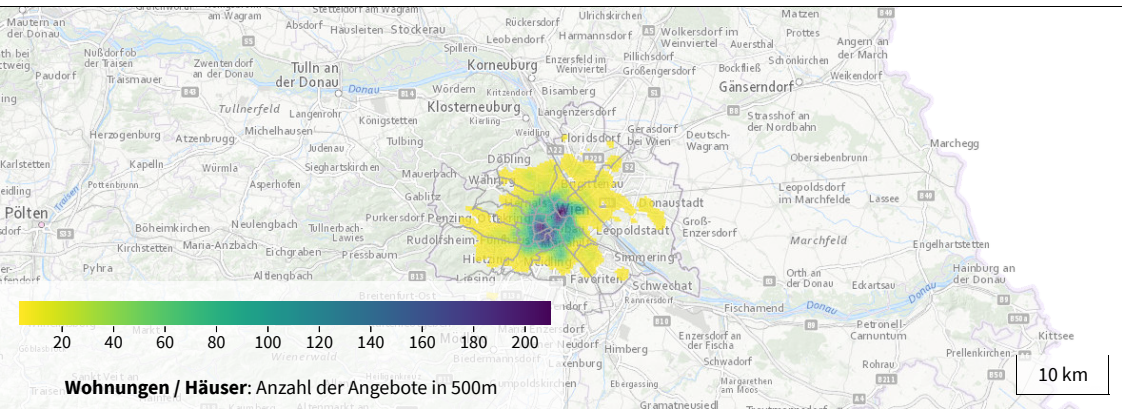

# Dichte Anzahl der Angebote in 500m

Quellen: wherebnb.in/wien 2017 Stadt Wien 2011 Statistik Austria 2017

Grundkarte: basemap.at