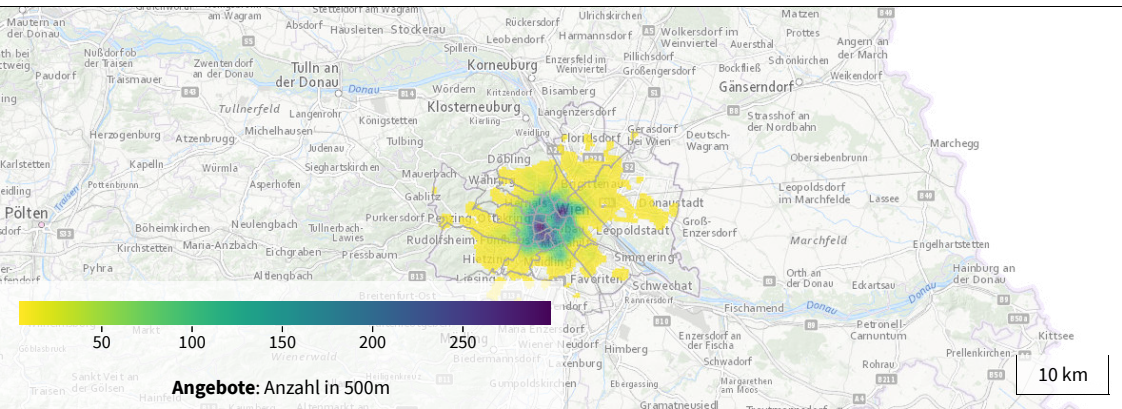

Dichte Anzahl der Angebote in 500m

Quellen: wherebnb.in/wien 2017 Stadt Wien 2011 Statistik Austria 2017

Grundkarte: basemap.at