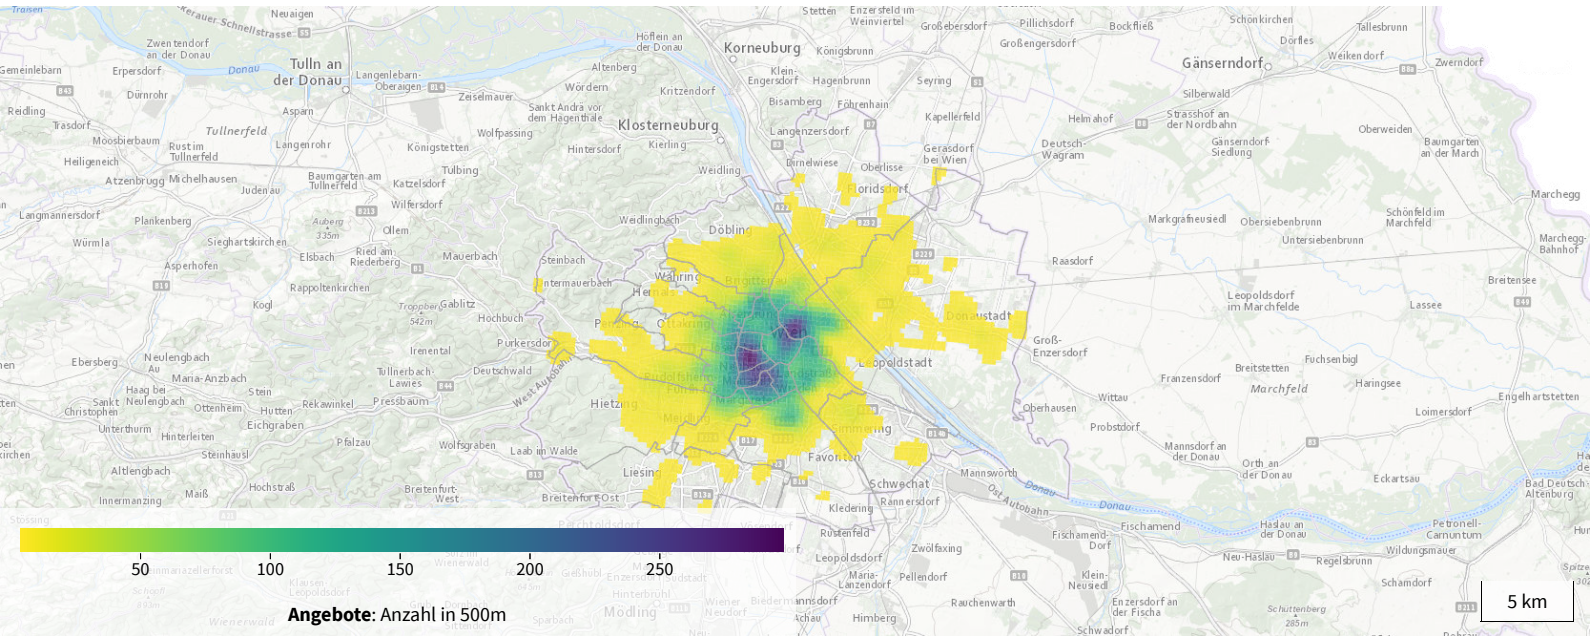

Dichte Anzahl der Angebote in 500m

Quellen: wherebnb.in/wien 2017 Stadt Wien 2011 Statistik Austria 2017

Grundkarte: basemap.at