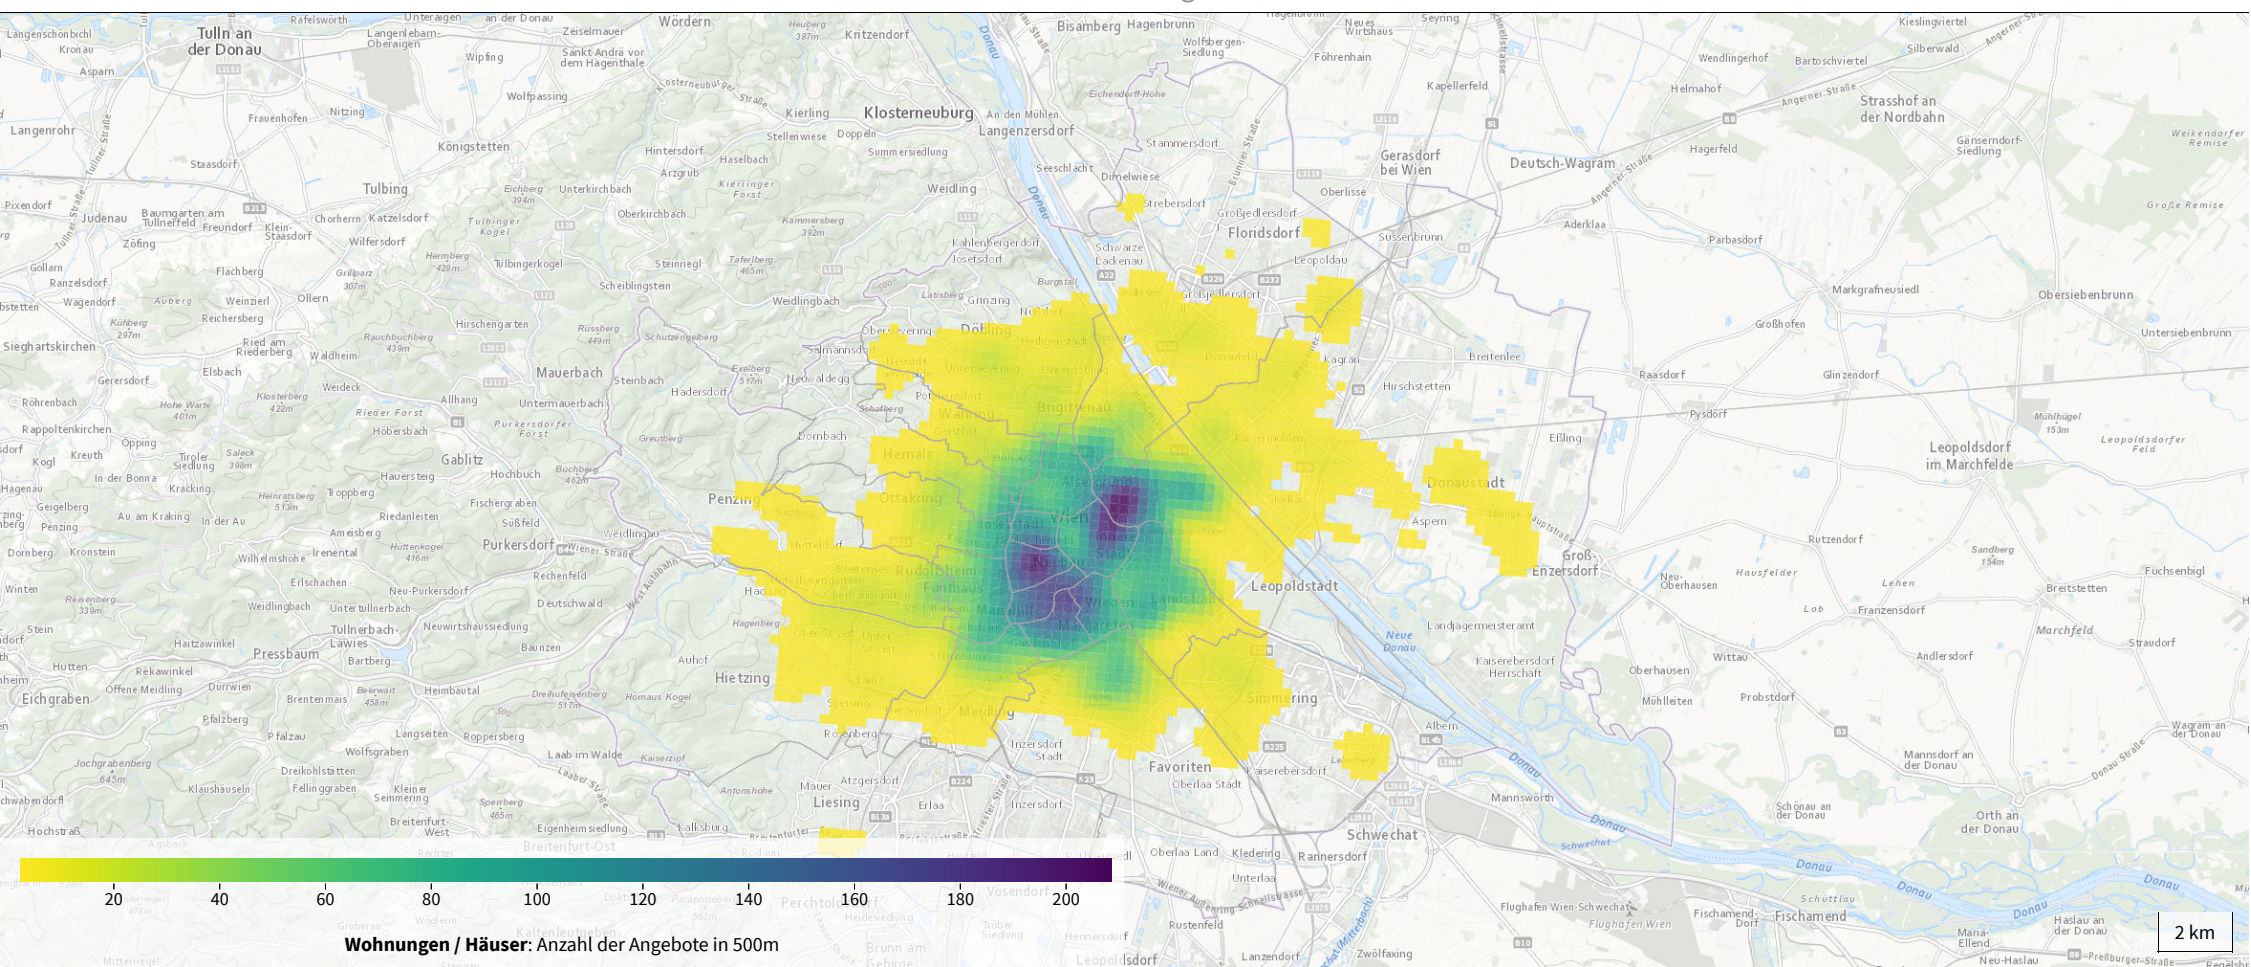

Dichte Anzahl der Angebote in 500m

Quellen: wherebnb.in/wien 2017 Stadt Wien 2011 Statistik Austria 2017

Grundkarte: basemap.at