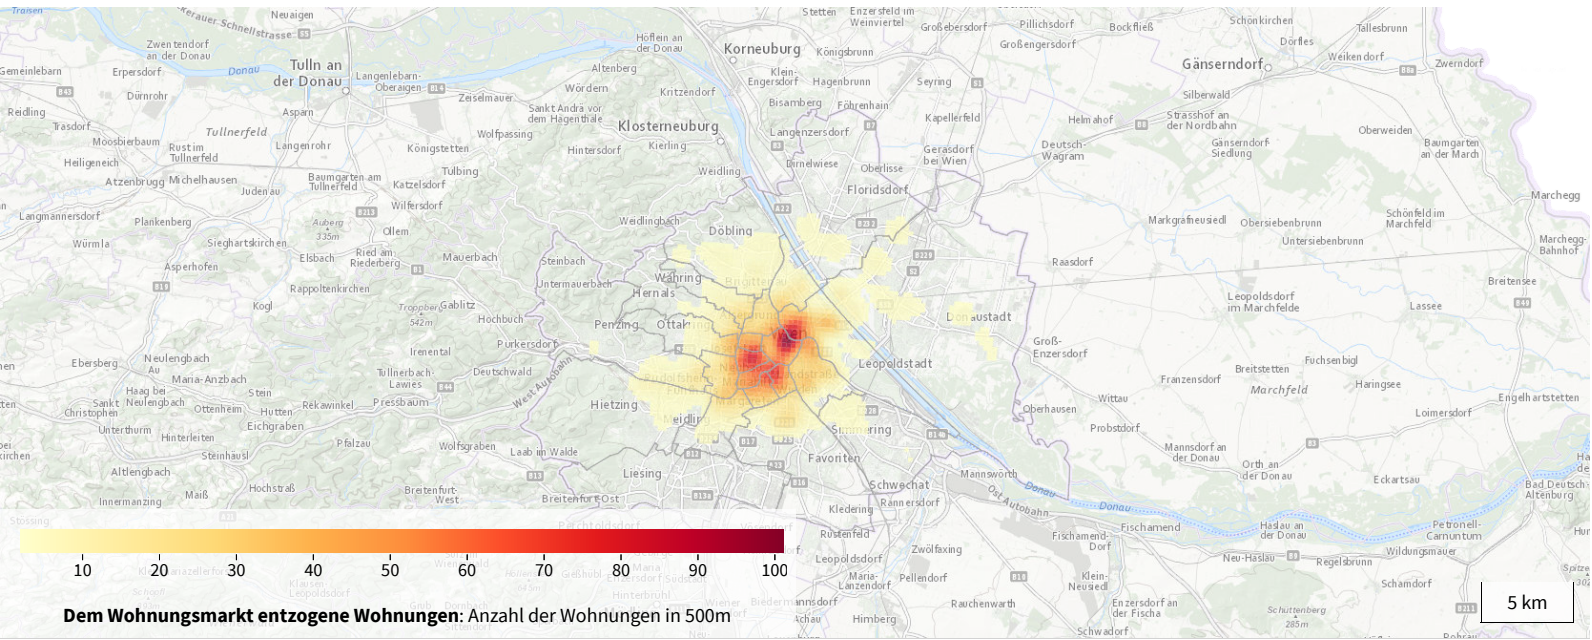

Dem Wohnungsmarkt entzogene Wohnungen Anzahl der Wohnungen in 500m

Dem Wohnungsmarkt entzogene Wohnungen: Anzahl der Wohnungen in 500m

5 km

Quellen: wherebnb.in/wien 2017 Stadt Wien 2011 2011 Statistik Austria 2017

Grundkarte: basemap.at