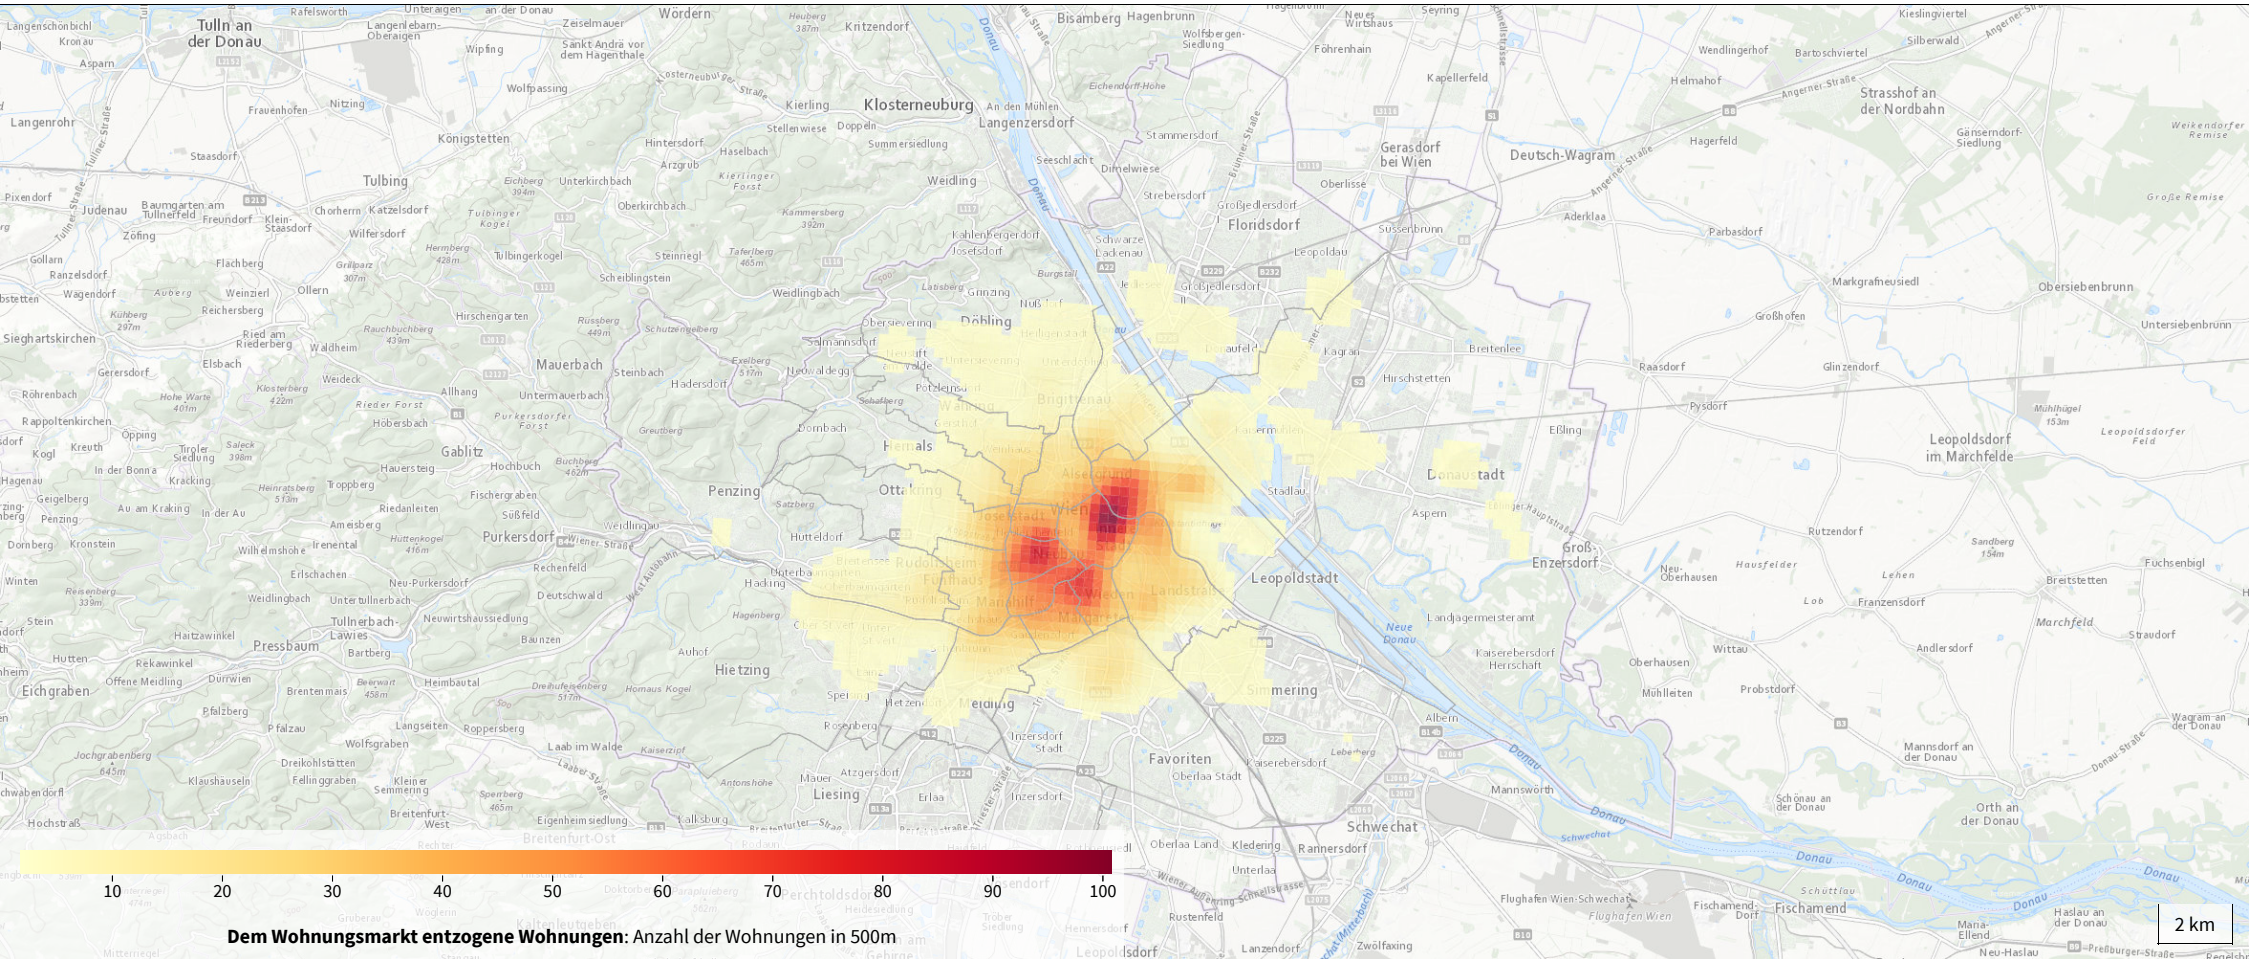

# Dem Wohnungsmarkt entzogene Wohnungen Anzahl der Wohnungen in 500m

Quellen: wherebnb.in/wien 2017 Stadt Wien 2011 2011 Statistik Austria 2017

Grundkarte: basemap.at