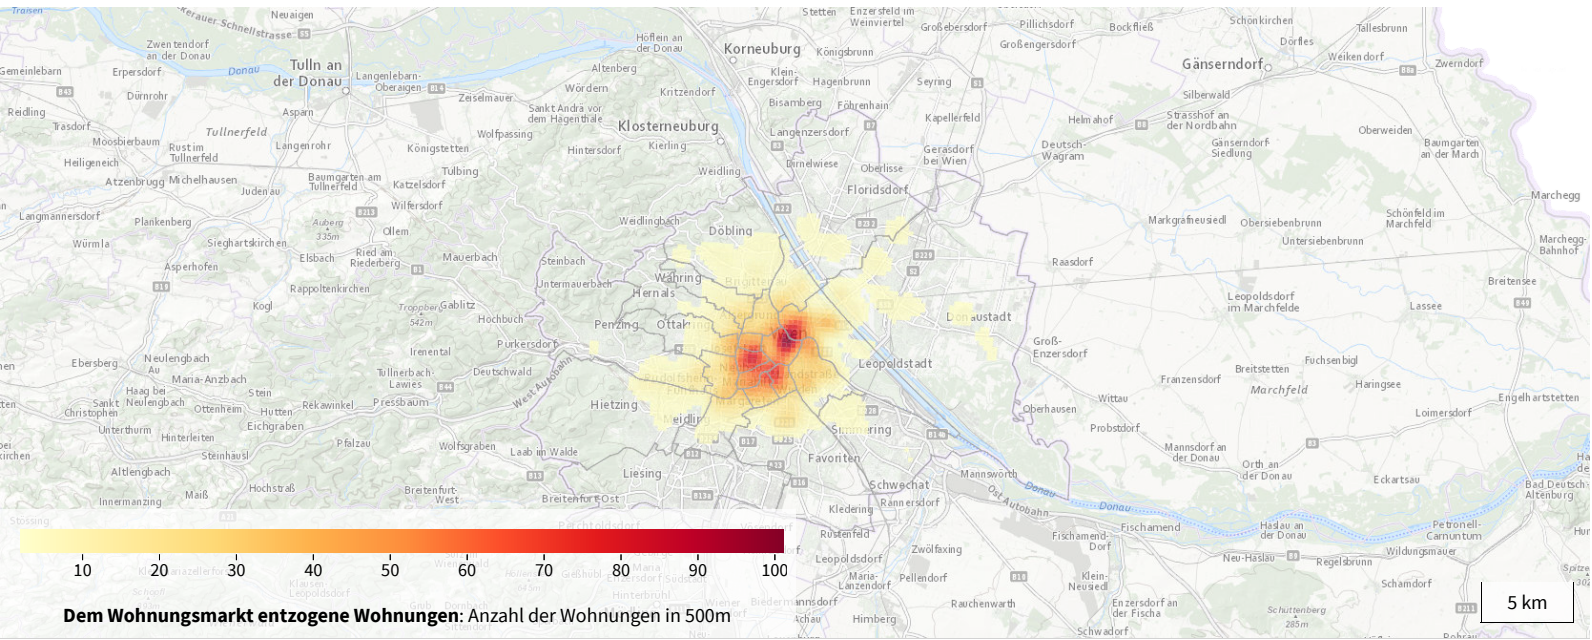

# Dem Wohnungsmarkt entzogene Wohnungen Anzahl der Wohnungen in 500m

Dem Wohnungsmarkt entzogene Wohnungen: Anzahl der Wohnungen in 500m

5 km

Quellen: wherebnb.in/wien 2017 Stadt Wien 2011 2011 Statistik Austria 2017

Grundkarte: basemap.at