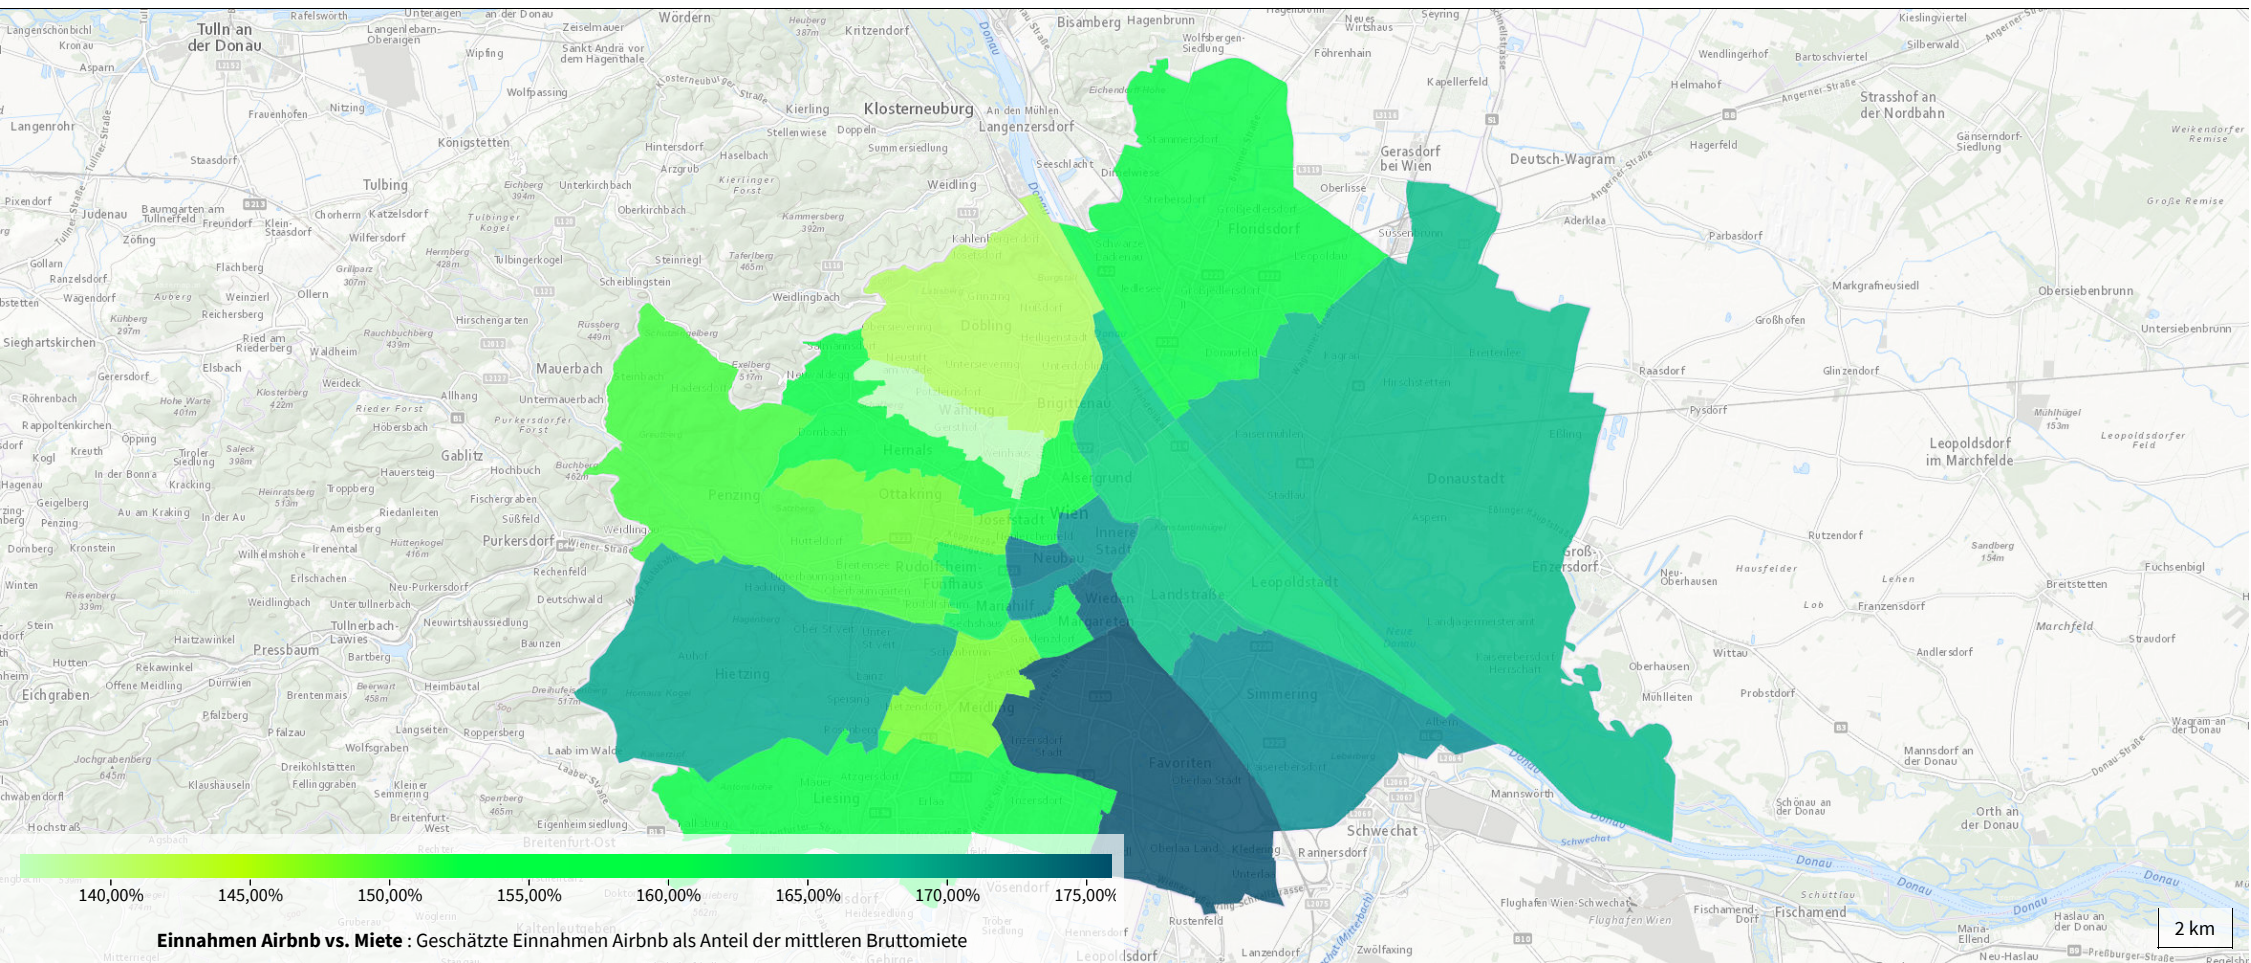

# Airbnb Einnahmen vs. Mieteinnahmen Verhältnis der Monateinnahmen

Einnahmen Airbnb vs. Miete : Geschätzte Einnahmen Airbnb als Anteil der mittleren Bruttomiete

Quellen: wherebnb.in/wien 2017 Stadt Wien 2011 Statistik Austria 2017 Wirtschaftskammer Österreich 2017

Grundkarte: basemap.at